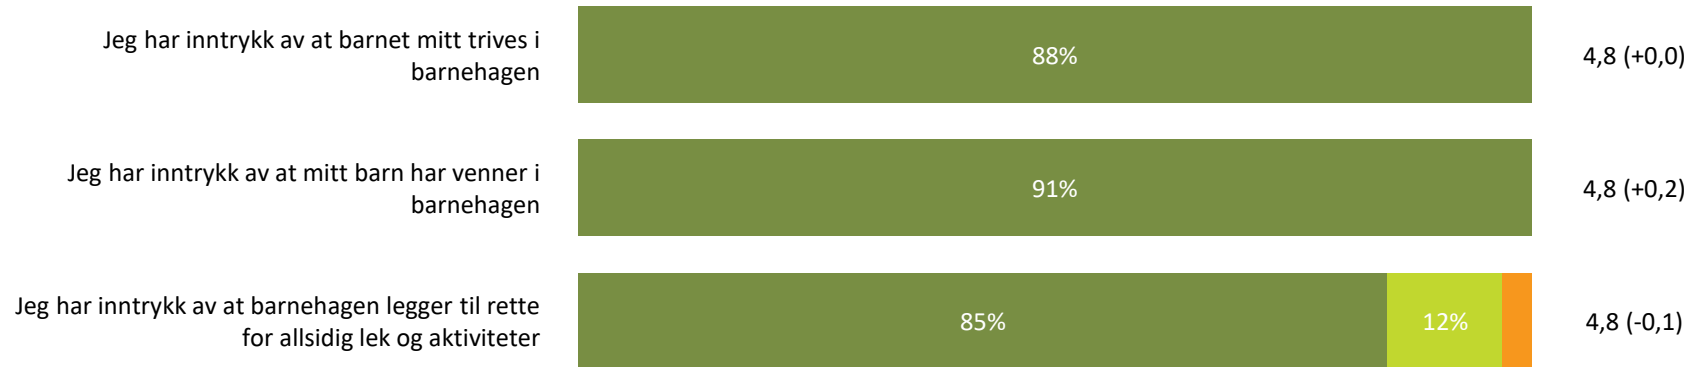

Barnets trivsel

Hvor enig eller uenig er du i følgende utsagn:

Snitt

Barnets trivsel totalt:

4,8 (+0,0)

■ Helt enig ■ Delvis enig ■ Verken enig eller uenig ■ Delvis uenig ■ Helt uenig ■ Vet ikke