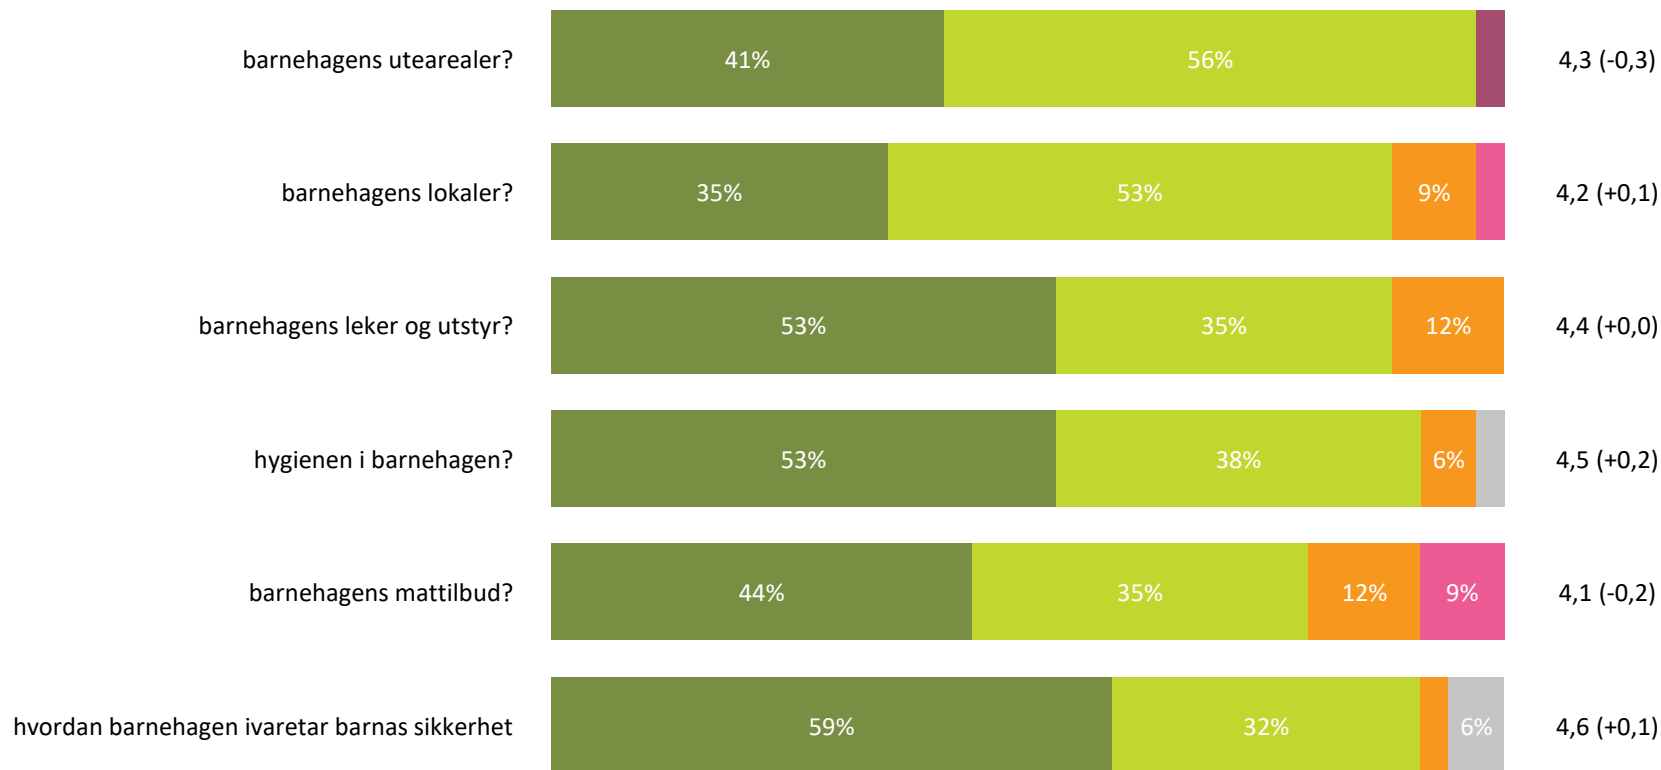

Ute- og innemiljø

Hvor fornøyd eller misfornøyd er du med:

Snitt

Ute- og innemiljø totalt:

4,4 (+0,0)

■ Svært fornøyd ■ Ganske fornøyd ■ Verken fornøyd eller misfornøyd ■ Ganske misfornøyd ■ Svært misfornøyd ■ Vet ikke