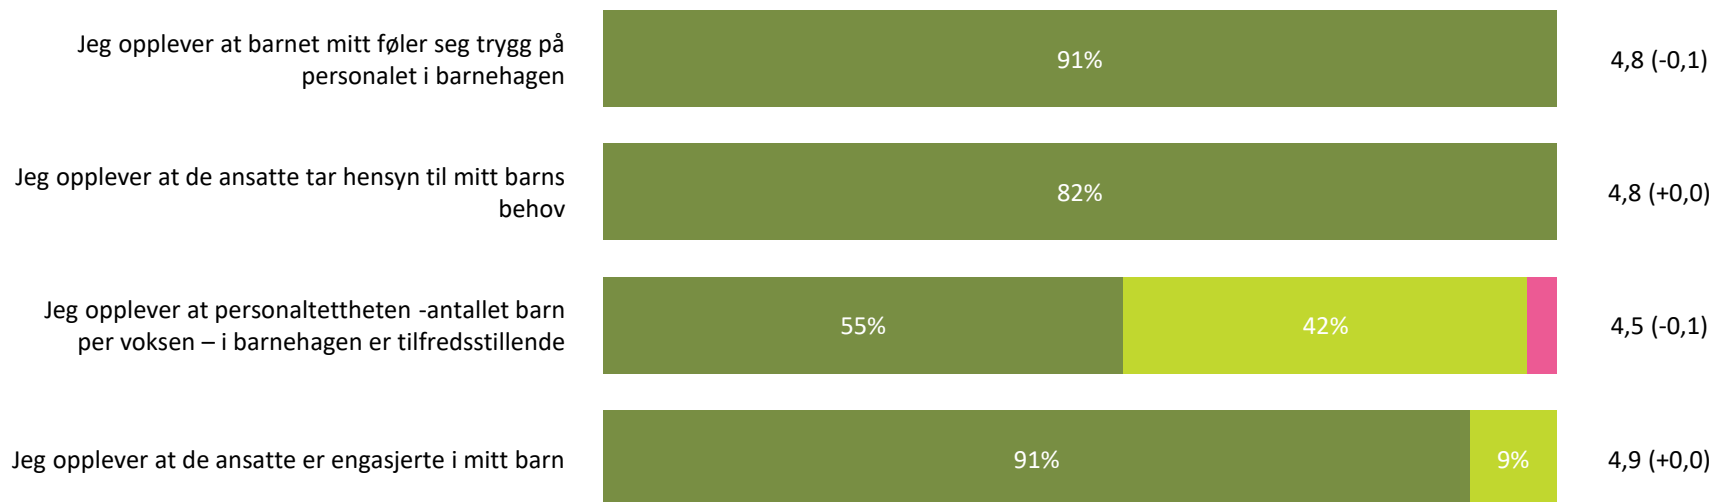

Relasjon mellom barn og voksen

Hvor enig eller uenig er du i følgende utsagn:

Snitt

Relasjon mellom barn og voksen totalt:

4,8 (+0,0)

■ Helt enig ■ Delvis enig ■ Verken enig eller uenig ■ Delvis uenig ■ Helt uenig ■ Vet ikke