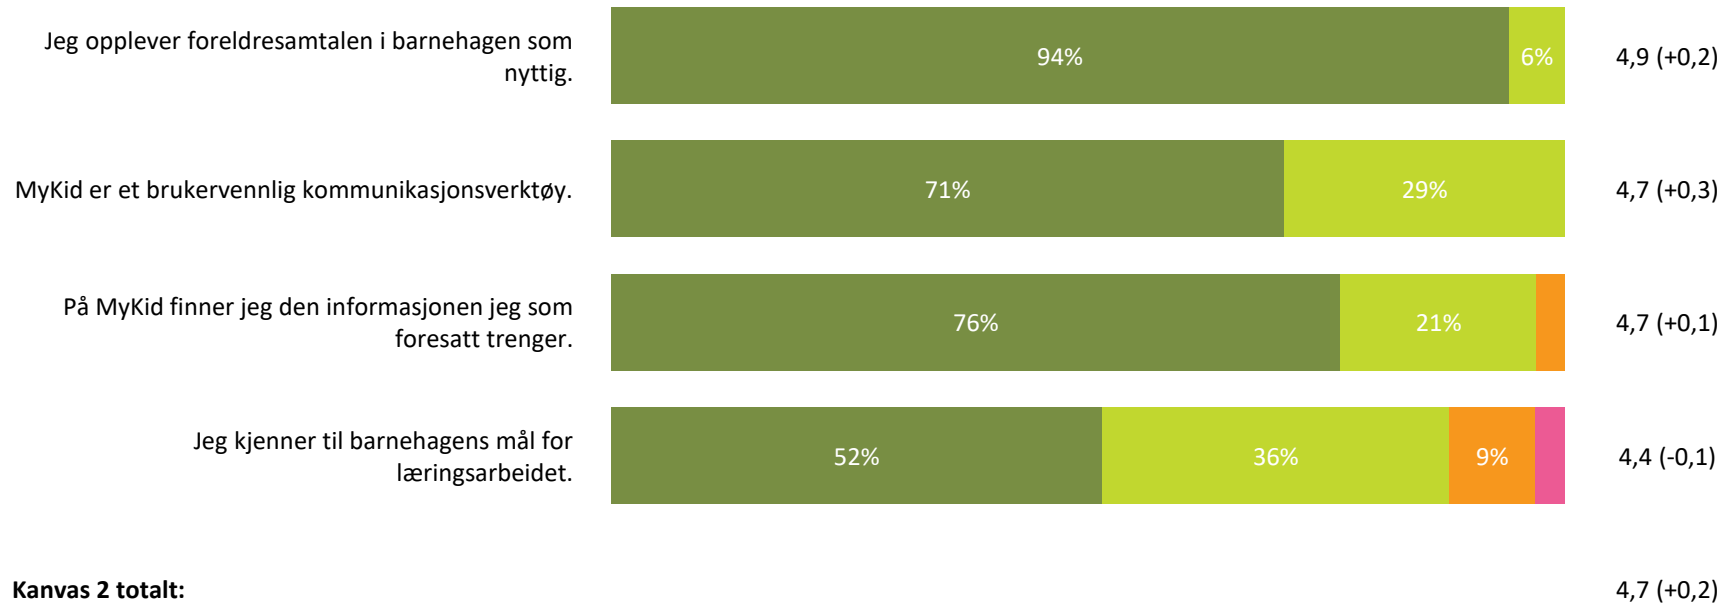

Hvor godt stemmer følgende påstander med din opplevelse?

Snitt

■ Helt enig
■ Delvis enig
■ Verken enig eller uenig
■ Delvis uenig
■ Helt uenig
■ Vet ikke