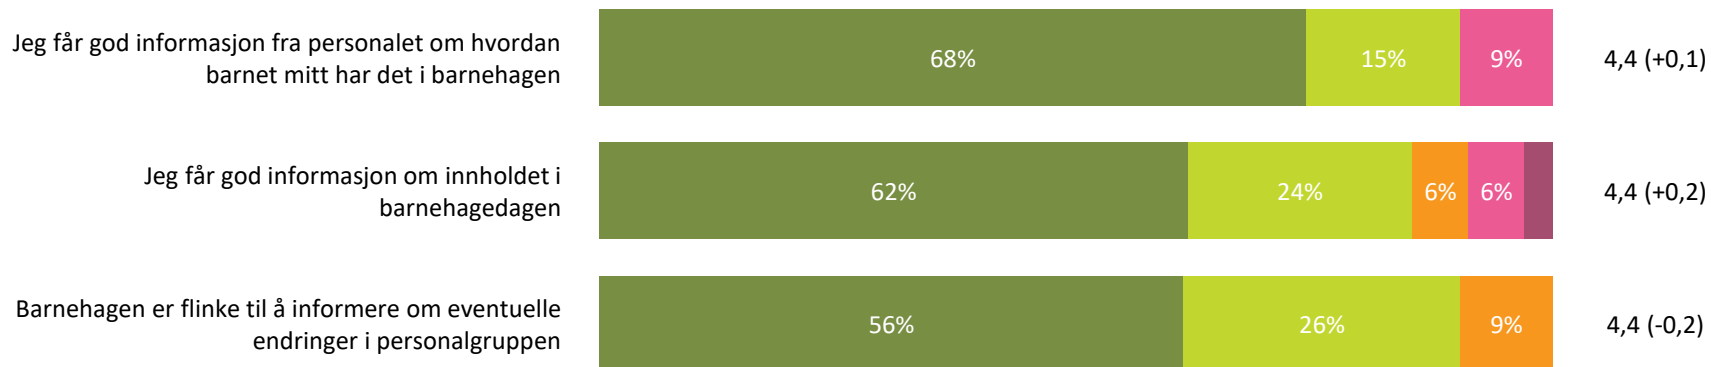

Informasjon

Hvor enig eller uenig er du i følgende utsagn:

Snitt

Informasjon totalt:

4,4 (+0,0)

■ Helt enig ■ Delvis enig ■ Verken enig eller uenig ■ Delvis uenig ■ Helt uenig ■ Vet ikke